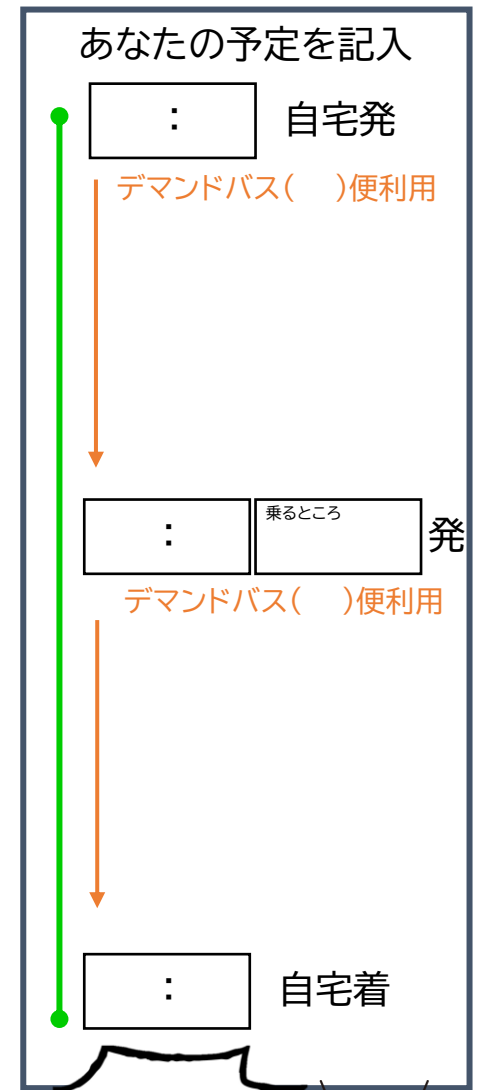

小谷石線(毎日運行)			
便	行き (自宅発)	函館バス との接続	帰り (知内出張 所発)
1便	-	-	6:40
	7:10	7:40 知⇒函	-
2便	-	7:40 知⇒函	7:40
	8:10	8:46 知⇒函	-
3便	-	8:46 知⇒函	9:00
	9:30	-	-
4便	-	-	11:00
	11:30	12:45 木⇒松	-
5便	-	12:45 木⇒松	12:50
	13:20	13:47 知⇒函	-
6便	-	-	15:00
7便	-	16:01 函⇒知	16:10
8便	-	18:42 函⇒知	18:45

中ノ川線(月・木・土曜運行)			
便	行き (自宅発)	函館バス との接続	帰り (知内出張 所発)
月曜・木曜	1便	-	9:58 松⇒木
		10:20	11:25 木⇒松
2便	-	11:25 木⇒松	11:50
	12:10	12:45 木⇒松	-
3便	-	12:45 木⇒松	13:50
	1便	-	7:35 松⇒木
土曜	1便	8:10	8:46 知⇒函
		-	9:15 木⇒松
2便	10:20	11:25 木⇒松	-
	-	11:25 木⇒松	11:50
3便	12:10	12:45 木⇒松	-
	-	12:45 木⇒松	13:50

上雷・湯ノ里線(火・木・土曜運行)			
便	行き (自宅発)	函館バス との接続	帰り (知内出張 所発)
火曜・木曜	1便	-	9:58 松⇒木
		10:20	11:25 木⇒松
2便	-	11:25 木⇒松	11:50
	12:10	12:45 木⇒松	-
3便	-	12:45 木⇒松	13:50
	1便	-	7:35 松⇒木
土曜	1便	8:10	8:46 知⇒函
		-	9:15 木⇒松
2便	10:20	11:25 木⇒松	-
	-	11:25 木⇒松	11:50
3便	12:10	12:45 木⇒松	-
	-	12:45 木⇒松	13:50