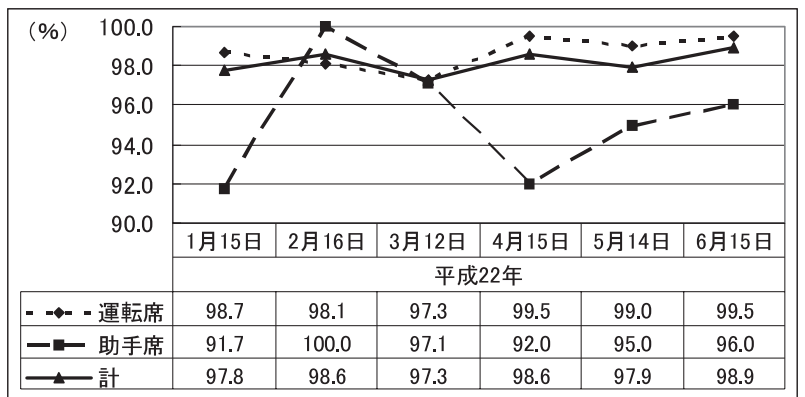

<木古内警察署調べ>

シートベルト着用率の推移(座席別)

<総務企画課広報調整係調べ>