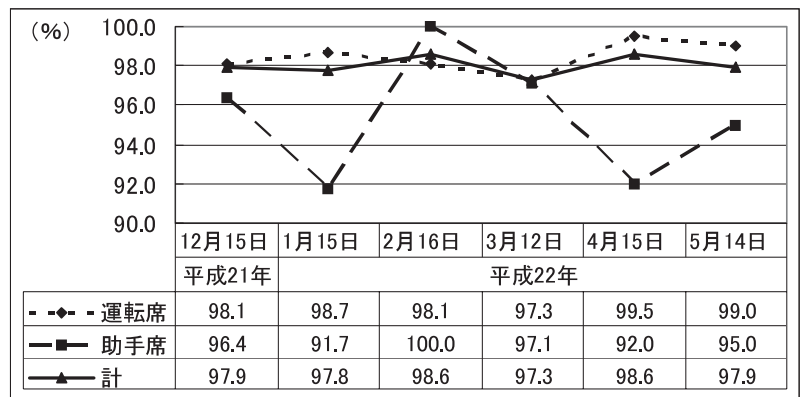

区分	1~4月計	(前年比)
発生件数	34件	(-2件)
人身事故	2件	(+1件)
死者数	0人	(±0人)
傷者数	4人	(+3人)
物損事故	32件	(-3件)

<木古内警察署調べ>

シートベルト着用率の推移(座席別)

<総務企画課広報調整係調べ>