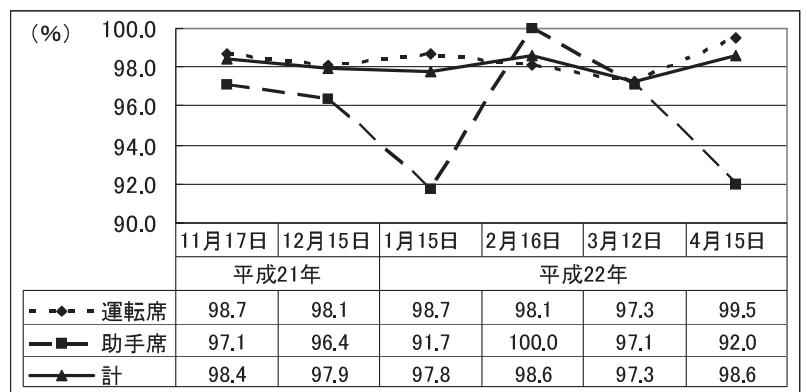

2 1
まさーじやさん
けしごむあつめ

かえりやま みゆ
帰山 実優 さん

2 1
じゅうすやさん
かいだんれすとらん

うえの ゆきや
上野 宥弥 くん

2 1
りょうりにん
たたかいごい

平成22年知内町交通事故発生情報

区分	1~3月計	(前年比)
発生件数	28件	(- 2件)
人身事故	2件	(+ 2件)
死者数	0人	(± 0人)
傷者数	4人	(+ 4人)
物損事故	24件	(- 6件)

<木古内警察署調べ>

シートベルト着用率の推移(座席別)

<総務企画課広報調整係調べ>