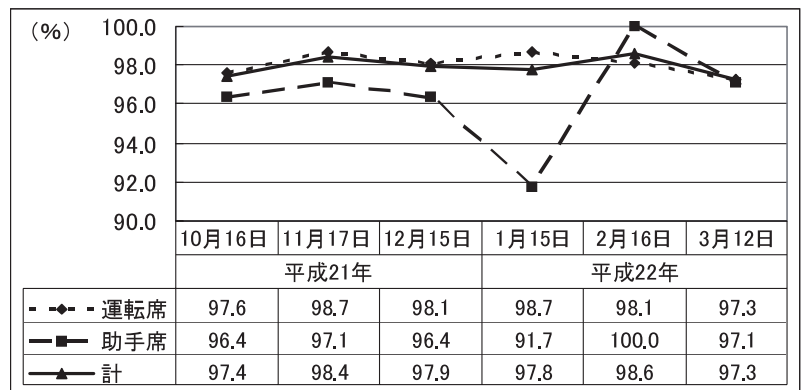

シートベルト着用率の推移(座席別)

<総務企画課広報調整係調べ>