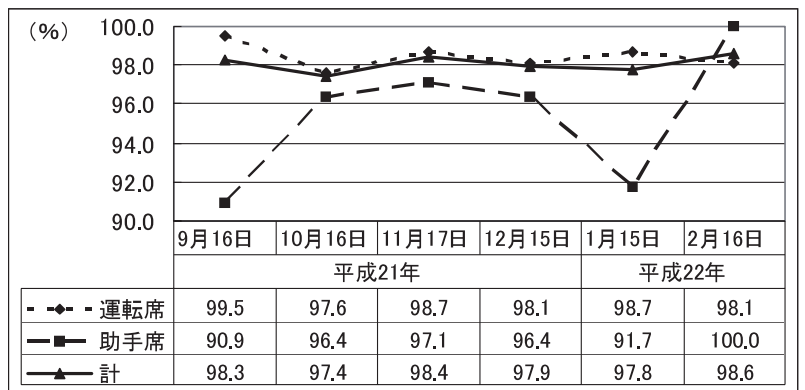

シートベルト着用率の推移(座席別)

<総務企画課広報調整係調べ>