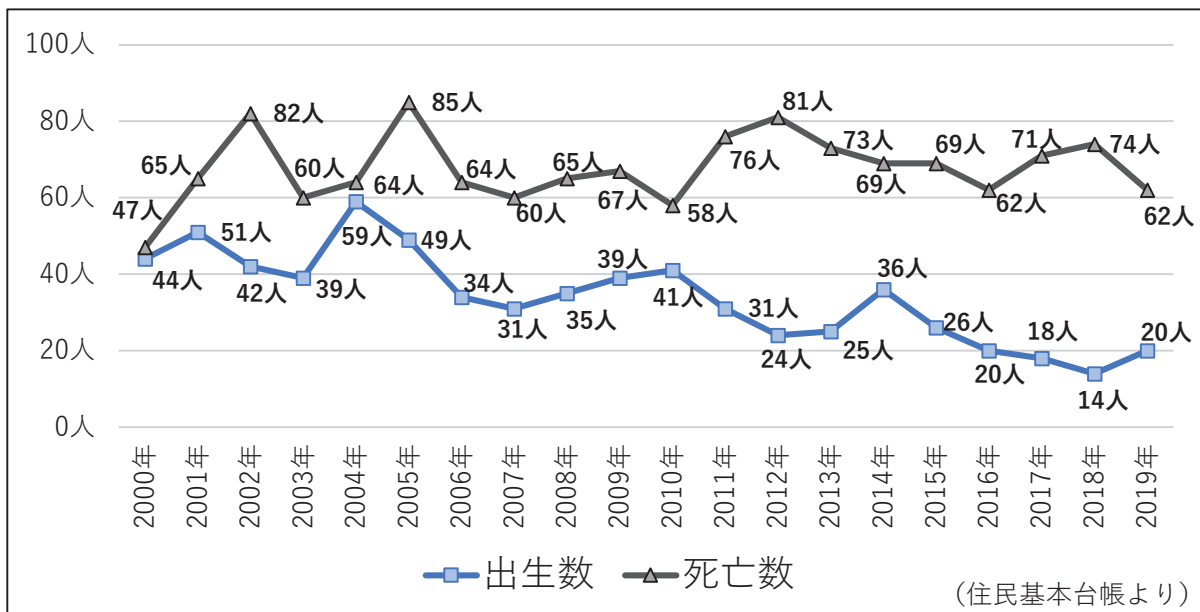

資料編 - まちの人口状況

1 知内町人口の推移

- ✓ 近年、本町の人口は減少傾向となっており、現在(2020.2月)の人口は4,267人となっています。そのうち外国人は58人となっています。
- ✓ 本年は、国勢調査の年となっております。調査員が今後戸別訪問を行い、調査票を配布しますので、調査のご協力を宜しくお願いいたします。

2 自然増減

- ✓ 近年は、人口減少とともに出生数も減少傾向が続いています。

資料編 - まちの人口状況

3 社会増減

✓ 転出者数は、人口減少とともに減少傾向ですが、未だ転入者を上回っている状況です。

✓ 主な転出場所は、近隣の函館市が多くなっています。

4 就業者数の推移

✓ 就業者数は減少傾向であり、10年前と比較して約7%程度減少しています。

✓ 特に、第2次産業は10年前と比較して約14%減少しています。

資料編 - まちの人口状況