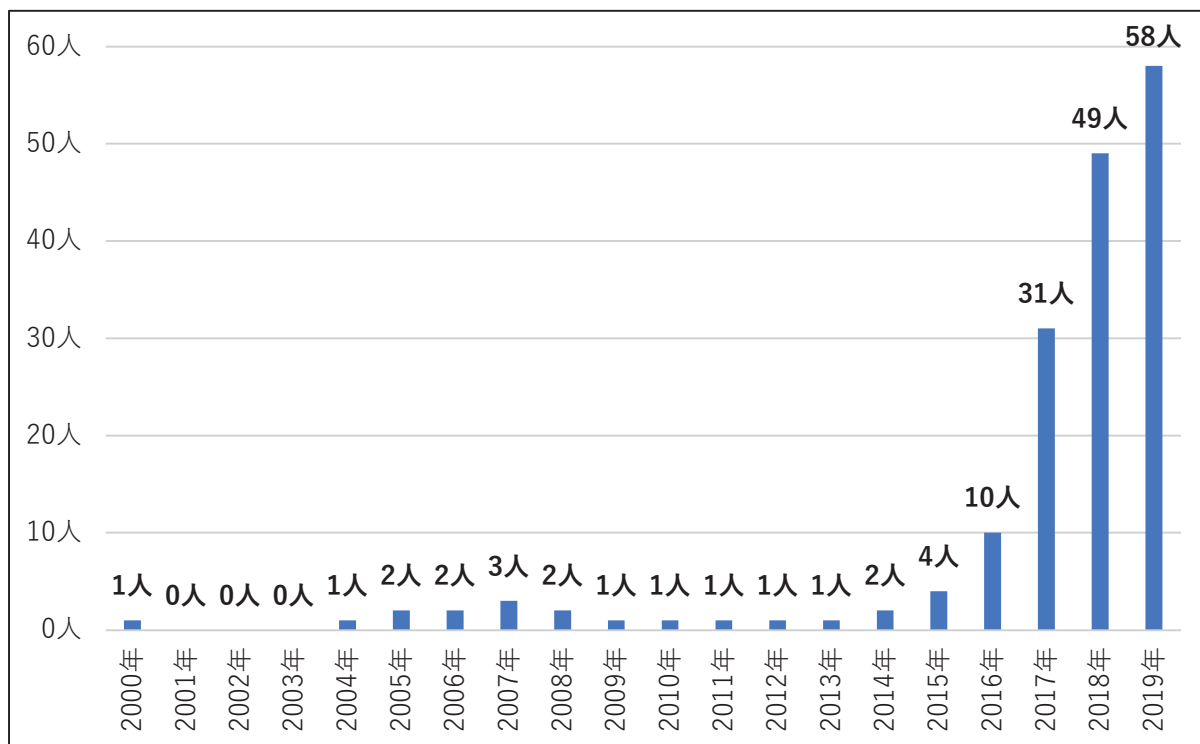

資料編 - まちの人口状況

5 外国人の人口

(住民基本台帳より)

- ✓外国人の人口は2016年頃から急激に増加しています。
- ✓主に外国人技能実習制度に基づき、町内の企業や農家等で技能実習に取り組む方が大半で、出身国ではベトナムが約9割を占めています。