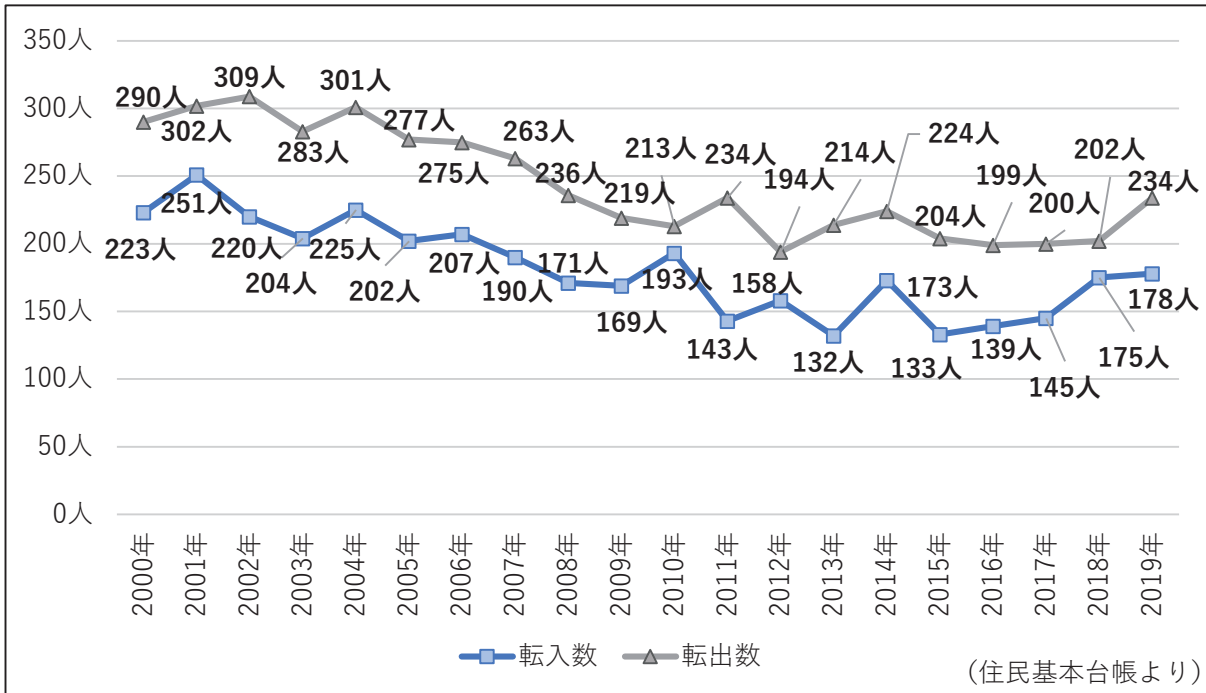

資料編 - まちの人口状況

1 知内町人口の推移

- ✓ 近年、本町の人口は減少傾向となっており、現在(2020.2月)の人口は4,267人となっています。そのうち外国人は58人となっています。
- ✓ 本年は、国勢調査の年となっております。調査員が今後戸別訪問を行い、調査票を配布しますので、調査のご協力を宜しくお願いいたします。

2 自然増減

- ✓ 近年は、人口減少とともに出生数も減少傾向が続いています。

資料編 - まちの人口状況

3 社会増減

✓ 転出者数は、人口減少とともに減少傾向ですが、未だ転入者を上回っている状況です。

✓ 主な転出場所は、近隣の函館市が多くなっています。

4 就業者数の推移

✓ 就業者数は減少傾向であり、10年前と比較して約7%程度減少しています。

✓ 特に、第2次産業は10年前と比較して約14%減少しています。

資料編 - まちの人口状況