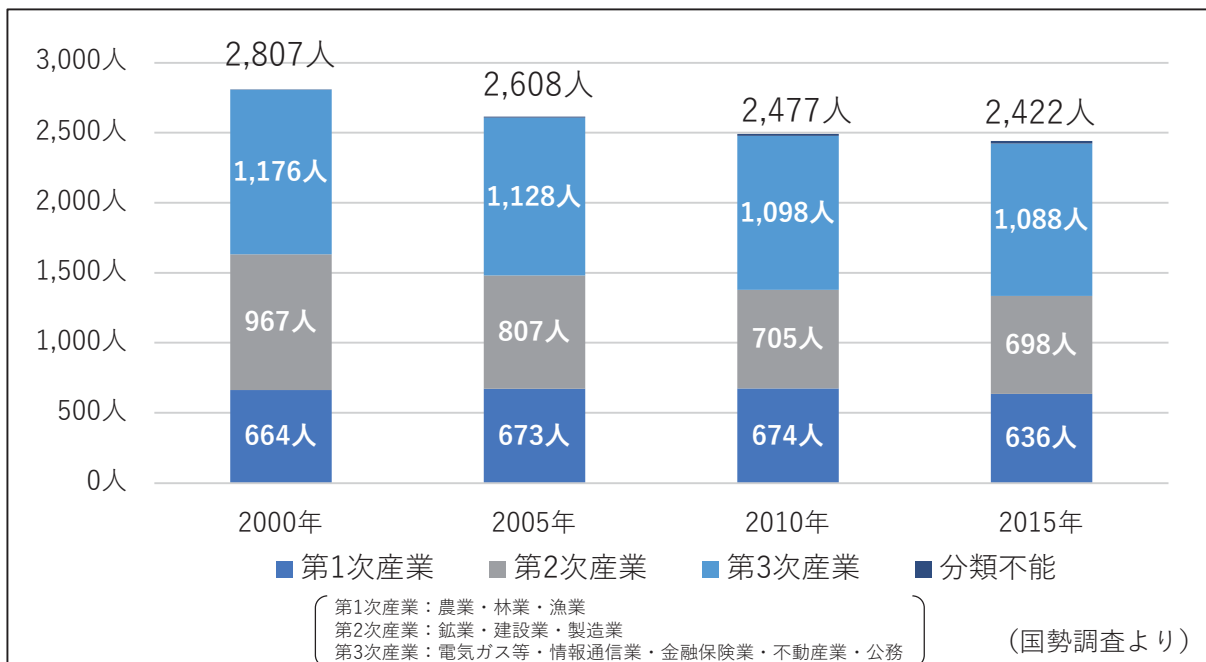

資料編 - まちの人口状況

1 知内町人口の推移

- ✓ 近年、本町の人口は減少傾向となっており、現在(2020.2月)の人口は4,267人となっています。そのうち外国人は58人となっています。
- ✓ 本年は、国勢調査の年となっております。調査員が今後戸別訪問を行い、調査票を配布しますので、調査のご協力を宜しくお願いいたします。

2 自然増減

- ✓ 近年は、人口減少とともに出生数も減少傾向が続いています。

資料編 - まちの人口状況

3 社会増減

✓ 転出者数は、人口減少とともに減少傾向ですが、未だ転入者を上回っている状況です。

✓ 主な転出場所は、近隣の函館市が多くなっています。

4 就業者数の推移

✓ 就業者数は減少傾向であり、10年前と比較して約7%程度減少しています。

✓ 特に、第2次産業は10年前と比較して約14%減少しています。

資料編 - まちの人口状況

5 外国人の人口

(住民基本台帳より)

- ✓外国人の人口は2016年頃から急激に増加しています。
- ✓主に外国人技能実習制度に基づき、町内の企業や農家等で技能実習に取り組む方が大半で、出身国ではベトナムが約9割を占めています。