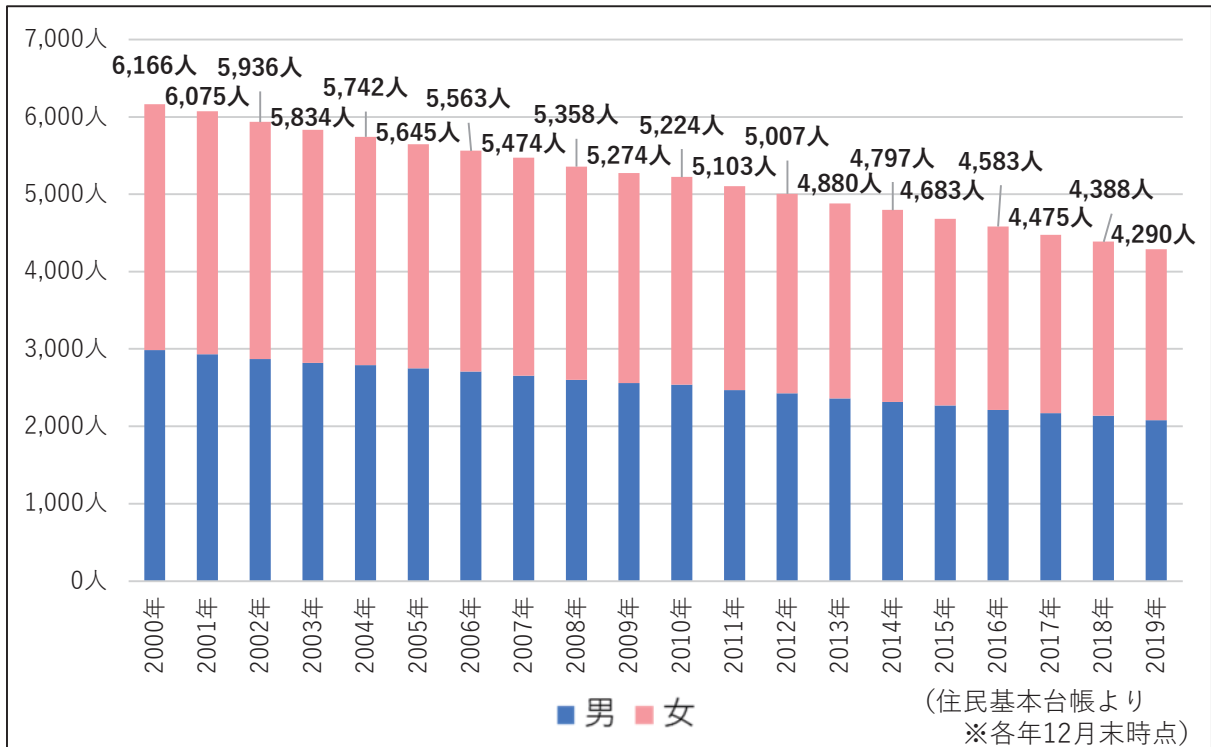

資料編 - まちの人口状況

1 知内町人口の推移

- ✓ 近年、本町の人口は減少傾向となっており、現在(2020.2月)の人口は4,267人となっています。そのうち外国人は58人となっています。
- ✓ 本年は、国勢調査の年となっております。調査員が今後戸別訪問を行い、調査票を配布しますので、調査のご協力を宜しくお願いいたします。

2 自然増減

- ✓ 近年は、人口減少とともに出生数も減少傾向が続いています。

資料編 - まちの人口状況

3 社会増減

✓ 転出者数は、人口減少とともに減少傾向ですが、未だ転入者を上回っている状況です。

✓ 主な転出場所は、近隣の函館市が多くなっています。

4 就業者数の推移

✓ 就業者数は減少傾向であり、10年前と比較して約7%程度減少しています。

✓ 特に、第2次産業は10年前と比較して約14%減少しています。

資料編 - まちの人口状況